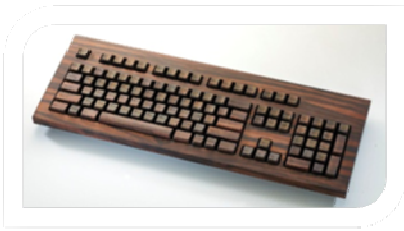

introduce of wood

關於產品

每一個原木產品都是一件獨一無二、結合科技與工藝的藝術品!

我們採用珍貴的一級原木，經過自然乾燥、切割、雕刻、研磨、上漆等十幾道工續，以半手工方式製造而成。每個原木產品從原木乾燥完成後，進入加工階段，至少需耗時一個月以上的時間才能製作完成。

*the smooth touch from
a log reflects your
marvelous taste*

為了不破壞木材本身的特性，我們以不染色、環保的保護漆料塗層。讓原木呈現自有的生命、色澤及散發芬多精。經過長時間使用後，原木色澤會更益發光亮，觸感會更加溫潤。